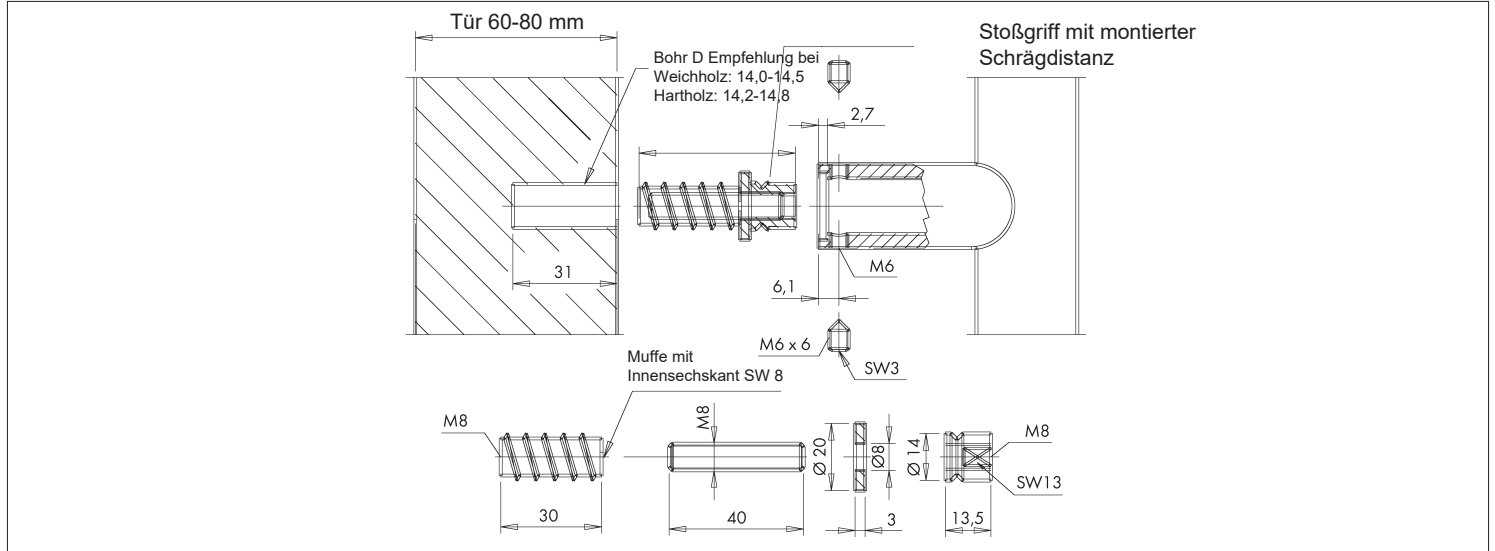

Montageanleitung Befestigungsset für Edelstahl-Stoßgriffe

Initio mit 55° Schrägdistanz

Befestigungsset für einseitig unsichtbare Befestigung/Holz, Typ Initio

Art. 140.00840

65 30 00.0305_DE_07/2023

Maßangaben unverbindlich. Technische Änderungen vorbehalten.

ABP-Beyerle GmbH | Im Schollengarten 24B | 76646 Bruchsal | Tel: +49 7257 9127 0 | info@abp-beyerle.de | www.abp-beyerle.de

Montageanleitung Befestigungsset für Edelstahl-Stoßgriffe

Initio mit 55° Schrägdistanz

Befestigungsset für einseitig unsichtbare Befestigung/Holz, Typ Initio

Art. 140.00840

65 30 00.0305_DE_07/2023

Maßangaben unverbindlich. Technische Änderungen vorbehalten.

ABP-Beyerle GmbH | Im Schollengarten 24B | 76646 Bruchsal | Tel: +49 7257 9127 0 | info@abp-beyerle.de | www.abp-beyerle.de