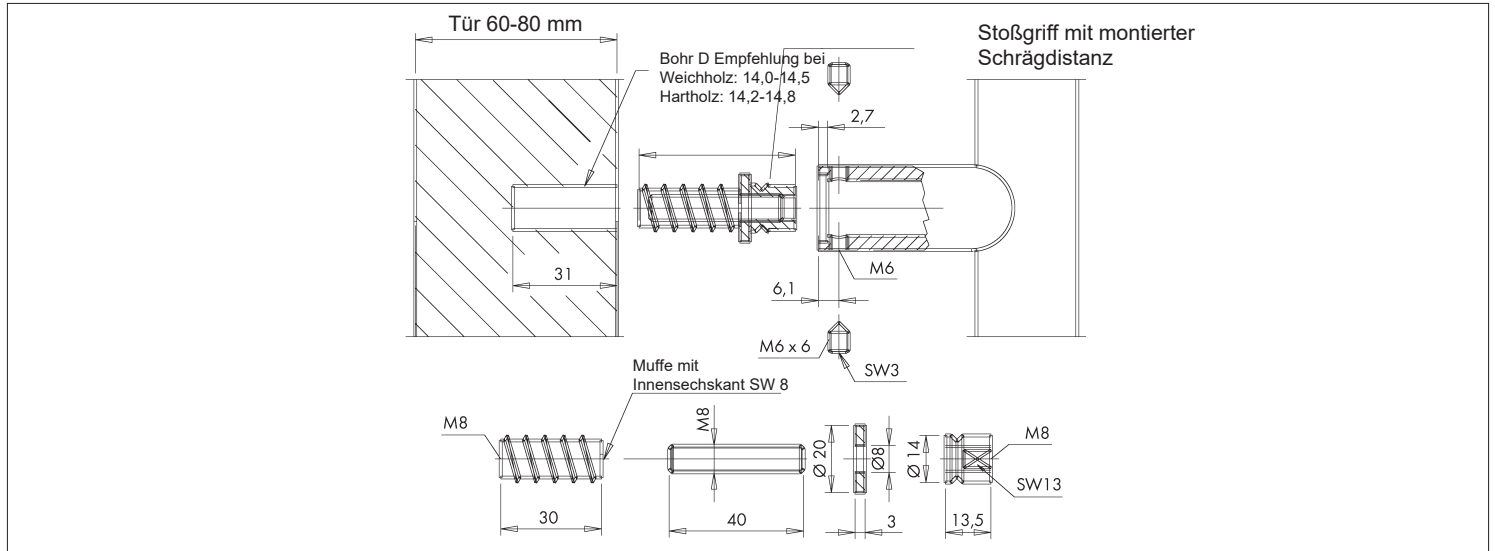

65 30 00.0305_DE_07/2023

Maßangaben unverbindlich. Technische Änderungen vorbehalten.

ABP-Beyerle GmbH | Im Schollengarten 24B | 76646 Bruchsal | Tel: +49 7257 9127 0 | info@abp-beyerle.de | www.abp-beyerle.de